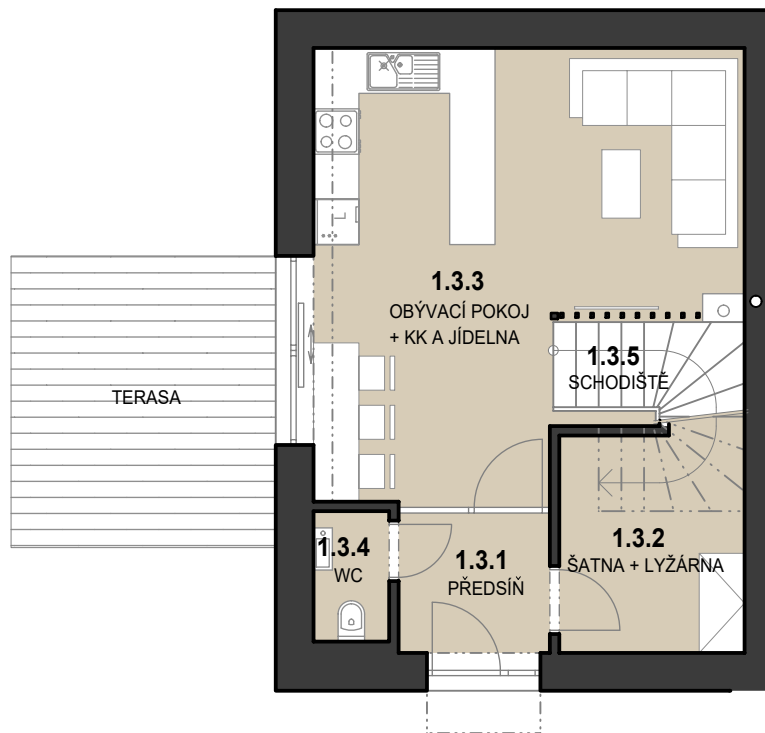

MEZONETOVÝ BYT 3 - 2+kk - 122,88 m²

PLOCHA BYTU DLE NAŘÍZENÍ

85,90 m²

VLÁDY č.366/2013 Sb.

23,48 m²

PŮDNÍ PROSTOR

13,50 m²

TERASA

CELKOVÁ PLOCHA

122,88 m²

PŘÍZEMÍ

- 1.3.1 PŘEDSÍŇ
- 1.3.2 ŠATNA + LYŽÁRNA
- 1.3.3 OBÝVACÍ POKOJ + KK A JÍDELNA
- 1.3.4 WC
- 1.3.5 SCHODIŠTĚ

PODKROVÍ

- 2.3.1 HALA
- 2.3.2 LOŽNICE
- 2.3.3 KOUPELNA

2. PODKROVÍ

- 3.3.1 PŮDNÍ PROSTOR