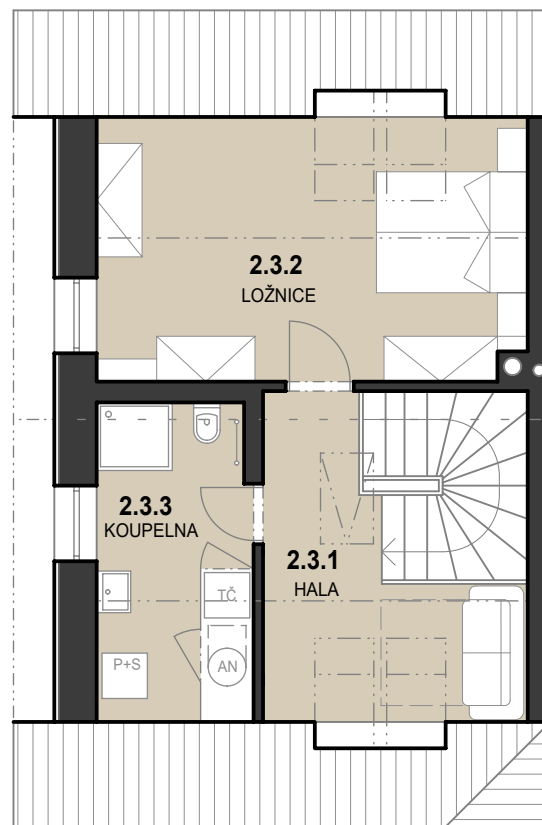

MEZONETOVÝ BYT 3 - 2+kk - 122,88 m²

PLOCHA BYTU DLE NAŘÍZENÍ

85,90 m²

VLÁDY č.366/2013 Sb.

23,48 m²

PŮDNÍ PROSTOR

13,50 m²

TERASA

CELKOVÁ PLOCHA

122,88 m²

PŘÍZEMÍ

- 1.3.1 PŘEDSÍŇ
- 1.3.2 ŠATNA + LYŽÁRNA
- 1.3.3 OBÝVACÍ POKOJ + KK A JÍDELNA
- 1.3.4 WC
- 1.3.5 SCHODIŠTĚ

PODKROVÍ

- 2.3.1 HALA
- 2.3.2 LOŽNICE
- 2.3.3 KOUPELNA

2. PODKROVÍ

- 3.3.1 PŮDNÍ PROSTOR