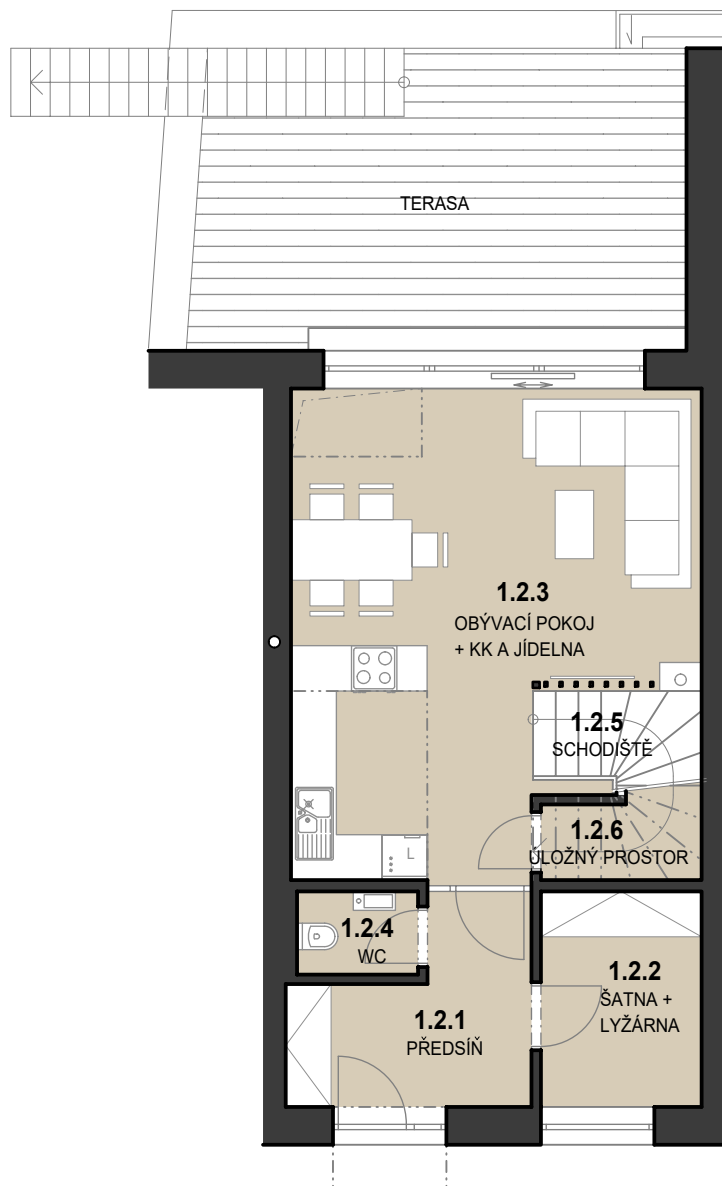

MEZONETOVÝ BYT 2 - 3+kk - 131,01 m²

PLOCHA BYTU DLE NAŘÍZENÍ

VLÁDY č.366/2013 Sb.

98,30 m²

PŮDNÍ PROSTOR

6,81 m²

TERASA

25,90 m²

CELKOVÁ PLOCHA

131,01 m²

PŘÍZEMÍ

- 1.2.1 PŘEDSÍŇ
- 1.2.2 ŠATNA + LYŽÁRNA
- 1.2.3 OBÝVACÍ POKOJ + KK A JÍDELNA
- 1.2.4 WC
- 1.2.5 SCHODIŠTĚ
- 1.2.6 ÚLOŽNÝ PROSTOR

PODKROVÍ

- 2.2.1 HALA
- 2.2.2 LOŽNICE
- 2.2.3 KOUPELNA
- 2.2.4 LOŽNICE
- 2.2.5 ŠATNA

2. PODKROVÍ

- 3.2.1 PŮDNÍ PROSTOR

PŮDORYS PŘÍZEMÍ

PŮDORYS PODKROVÍ