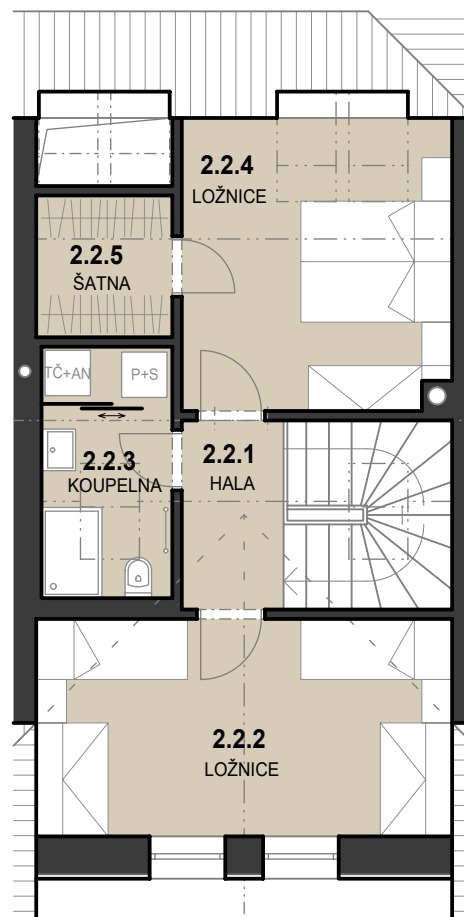

MEZONETOVÝ BYT 2 - 3+kk - 131,01 m²

PLOCHA BYTU DLE NAŘÍZENÍ

VLÁDY č.366/2013 Sb.

98,30 m²

PŮDNÍ PROSTOR

6,81 m²

TERASA

25,90 m²

CELKOVÁ PLOCHA

131,01 m²

PŘÍZEMÍ

- 1.2.1 PŘEDSÍŇ
- 1.2.2 ŠATNA + LYŽÁRNA
- 1.2.3 OBÝVACÍ POKOJ + KK A JÍDELNA
- 1.2.4 WC
- 1.2.5 SCHODIŠTĚ
- 1.2.6 ÚLOŽNÝ PROSTOR

PODKROVÍ

- 2.2.1 HALA
- 2.2.2 LOŽNICE
- 2.2.3 KOUPELNA
- 2.2.4 LOŽNICE
- 2.2.5 ŠATNA