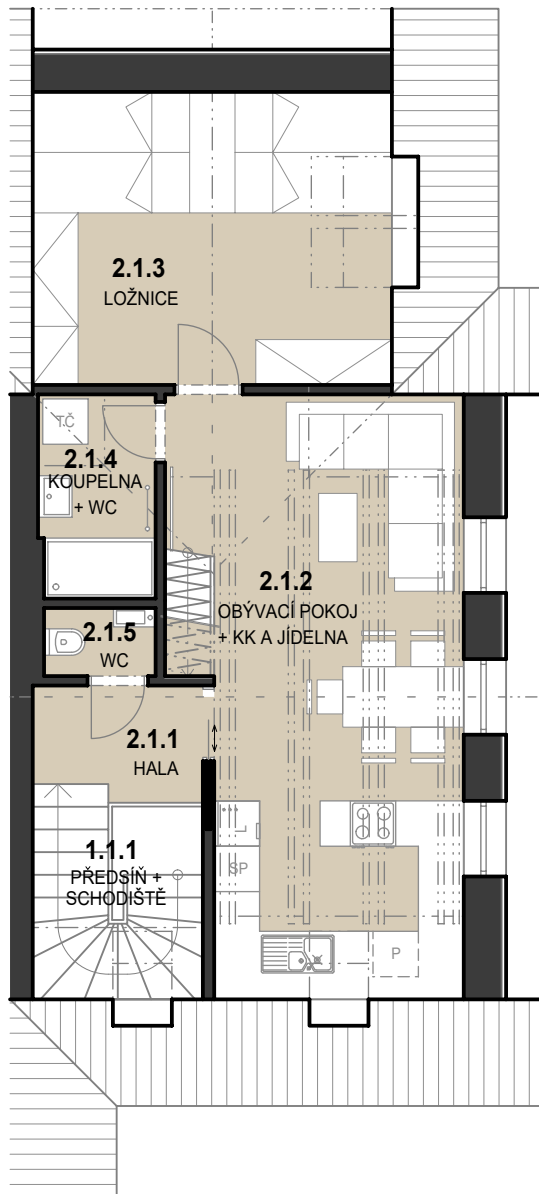

# MEZONETOVÝ BYT 1 - 3+kk - 86,60 m<sup>2</sup>

PLOCHA BYTU DLE NAŘÍZENÍ  
VLÁDY č.366/2013 Sb.  
**CELKOVÁ PLOCHA**

86,60 m<sup>2</sup>  
**86,60 m<sup>2</sup>**

## PŘÍZEMÍ

1.1.1 PŘEDSÍŇ + SCHODIŠTĚ

## PODKROVÍ

2.1.1 HALA  
2.1.2 OBÝVACÍ POKOJ + KK  
A JÍDELNA  
2.1.3 LOŽNICE  
2.1.4 KOUPELNA + WC  
2.1.5 WC

## 2. PODKROVÍ

3.1.1 PODESTA SCHODIŠTĚ  
3.1.2 LOŽNICE  
3.1.3 WC

PŮDORYS PŘÍZEMÍ

PŮDORYS PODKROVÍ

PŮDORYS 2. PODKROVÍ