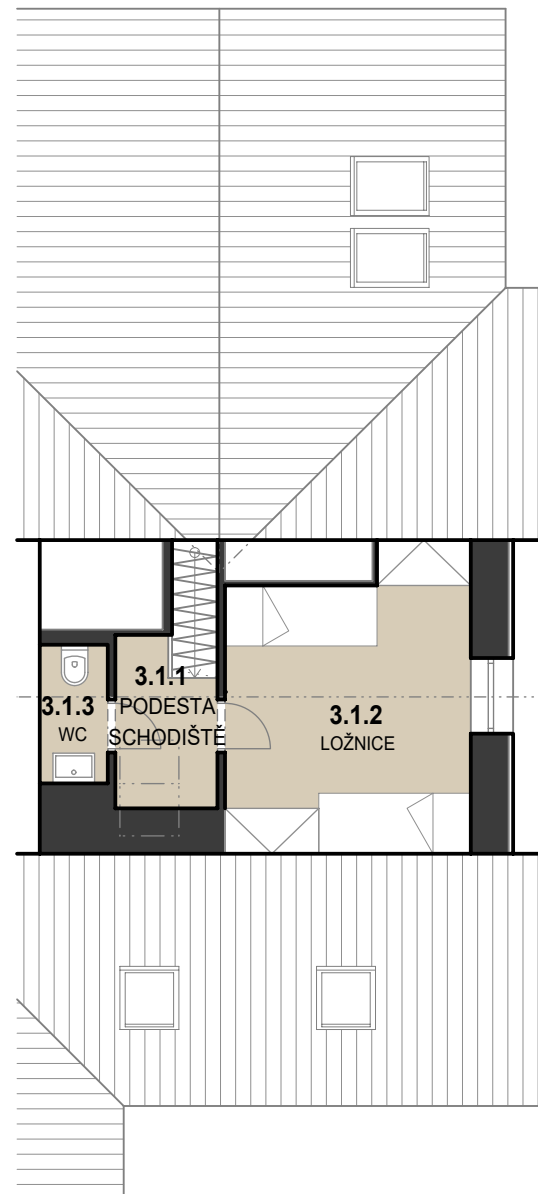

MEZONETOVÝ BYT 1 - 3+kk - 86,60 m²

PLOCHA BYTU DLE NAŘÍZENÍ
VLÁDY č.366/2013 Sb.
CELKOVÁ PLOCHA

86,60 m²
86,60 m²

PŘÍZEMÍ

1.1.1 PŘEDSÍŇ + SCHODIŠTĚ

PODKROVÍ

2.1.1 HALA
2.1.2 OBÝVACÍ POKOJ + KK
A JÍDELNA
2.1.3 LOŽNICE
2.1.4 KOUPELNA + WC
2.1.5 WC

2. PODKROVÍ

3.1.1 PODESTA SCHODIŠTĚ
3.1.2 LOŽNICE
3.1.3 WC

PŮDORYS PŘÍZEMÍ

PŮDORYS 2. PODKROVÍ