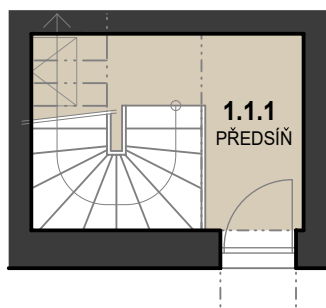

MEZONETOVÝ BYT 1 - 3+kk - 86,60 m²

PLOCHA BYTU DLE NAŘÍZENÍ
VLÁDY č.366/2013 Sb.
CELKOVÁ PLOCHA

86,60 m²
86,60 m²

PŘÍZEMÍ

1.1.1 PŘEDSÍŇ + SCHODIŠTĚ

PODKROVÍ

2.1.1 HALA
2.1.2 OBÝVACÍ POKOJ + KK
A JÍDELNA
2.1.3 LOŽNICE
2.1.4 KOUPELNA + WC
2.1.5 WC

2. PODKROVÍ

3.1.1 PODESTA SCHODIŠTĚ
3.1.2 LOŽNICE
3.1.3 WC

PŮDORYS PŘÍZEMÍ

PŮDORYS PODKROVÍ

PŮDORYS 2. PODKROVÍ