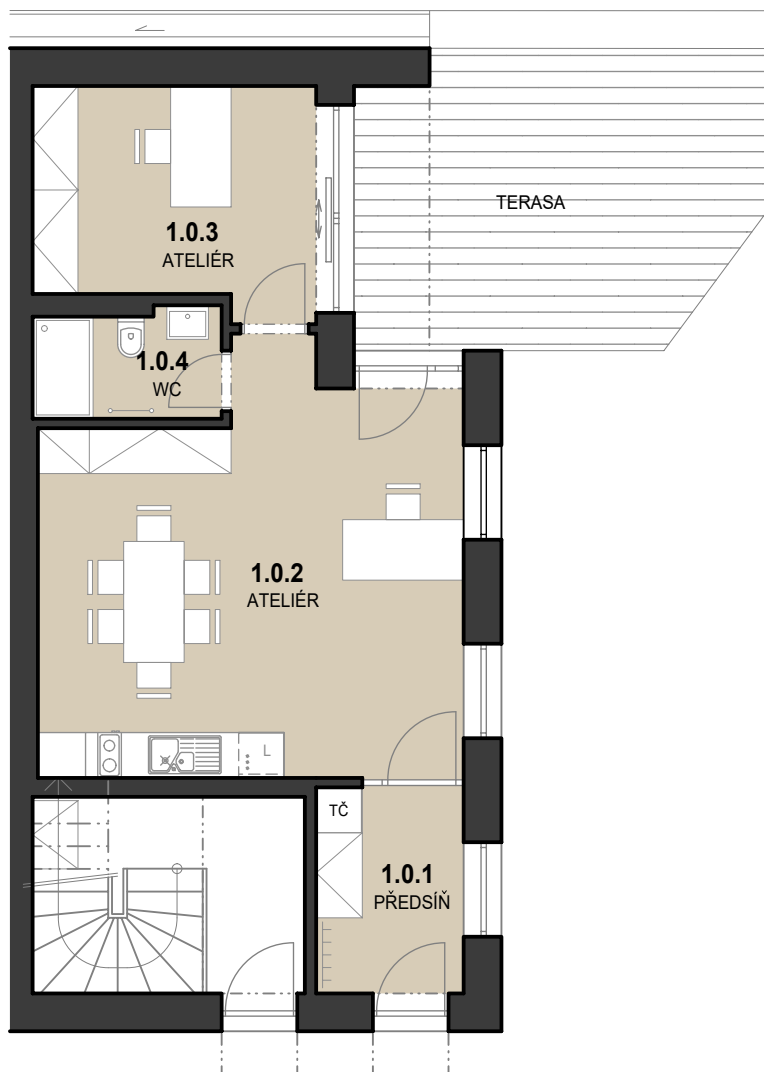

ATELIÉR - 2+kk - 69,83 m²

PLOCHA BYTU DLE NAŘÍZENÍ

VLÁDY č.366/2013 Sb.

49,60 m²

TERASA

20,23 m²

CELKOVÁ PLOCHA

69,83 m²

PŘÍZEMÍ

1.0.1 PŘEDSÍŇ

1.0.2 ATELIÉR

1.0.3 ATELIÉR

1.0.4 WC + KOUPELNA

PŮDORYS PŘÍZEMÍ

APARTMÁNOVÝ DŮM BEDŘICHOV - ATELIÉR

Poznámka: Vyobrazený nábytek a kuchyňská linka ani spotřebiče nejsou součástí bytu. Zobrazené formátování povrchu podlah je pouze grafický symbol